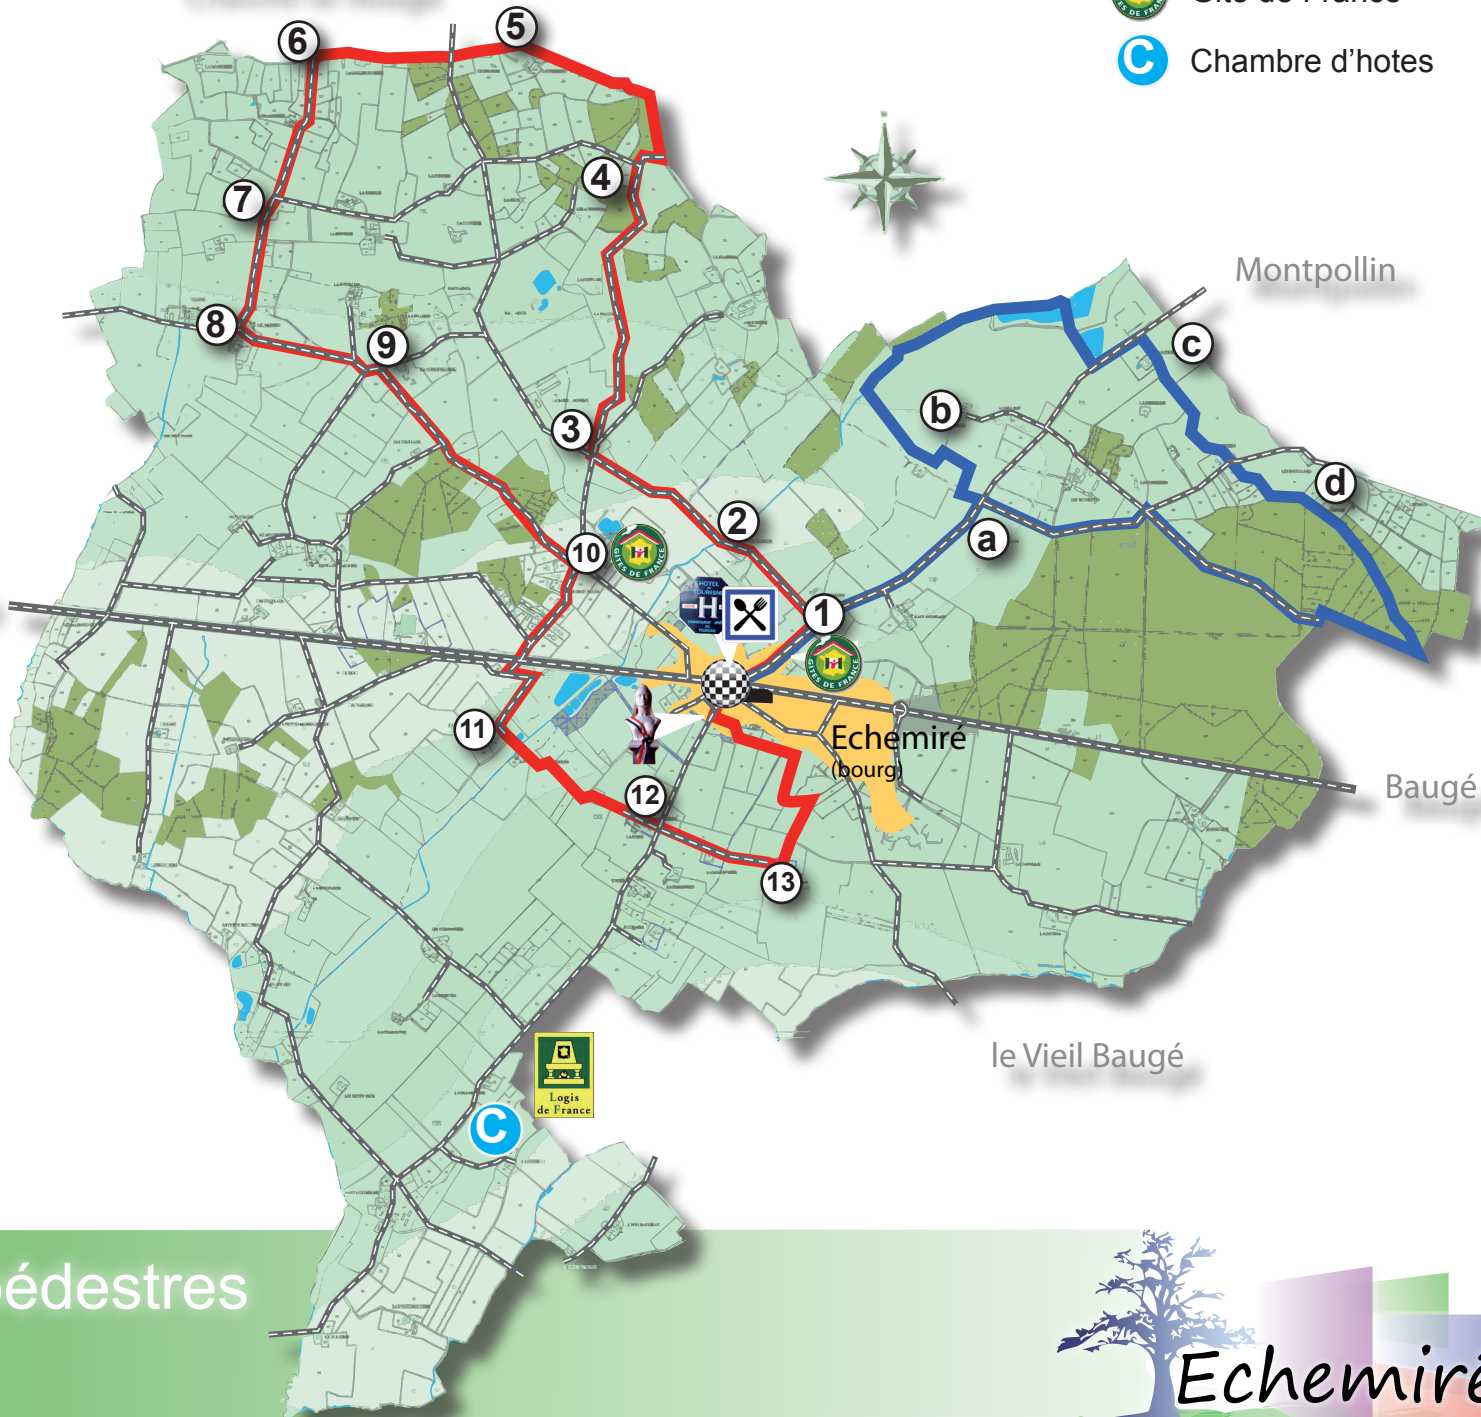

- 1 Chevallier
- 2 Le Moulin Gasnier
- 3 La Basse Gagnerie
- 4 Les Aubinières
- 5 La Verrerie
- 6 La Gallebouchère

Parcour de randonnée pédestre N°1:

- Longueur 11km

- 7 Le Buron
- 8 Les Berries
- 9 La Guinoisellerie
- 10 La Croix Rouge
- 11 La Cour du Moulin
- 12 La Fosse
- 13 La Maçonnerie

Parcour de randonnée pédestre N°2:

- Longueur 8.5km

- a Rigné
- b La Cour de Rigné
- c Cerisaie
- d

Cheviré-le-Rouge

Gîte de France

Chambre d'hotes

Plan des randonnées pédestres